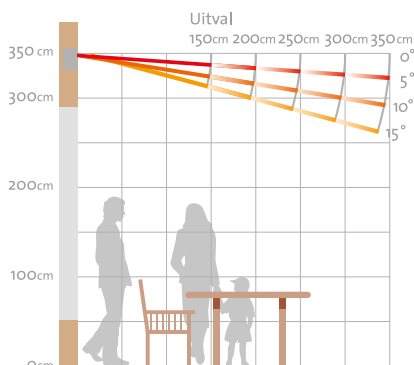

Innovatieve oplossing

De V365-Integrada is volledig geïntegreerd in de gevel middels een geveldrager, de rechte voorlijst sluit dankzij de unieke vorm mooi aan op de gevel van de woning. De geveldrager is niet alleen de behuizing van het zonnescherm, maar ook de drager van het metselwerk boven het scherm. De V365-Integrada is beschikbaar tot een maximale breedte van 6 meter en met een maximale uitval van 3,5 meter.

Afhankelijk van de bestelde breedte en uitval van het scherm dient u rekening te houden met een hellinghoek tussen de 0° en 15°.

Opmerking bij situatie B: afhankelijk van de helling is aan de onderzijde van de voorlijst een uitsparing in de gevel (bekleding) noodzakelijk.