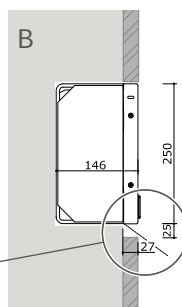

Afhankelijk van de bestelde breedte en uitval van het scherm dient u rekening te houden met een hellinghoek tussen de 0° en 15°.

Opmerking bij situatie B: afhankelijk van de helling is aan de onderzijde van de voorlijst een uitsparing in de gevel (bekleding) noodzakelijk.